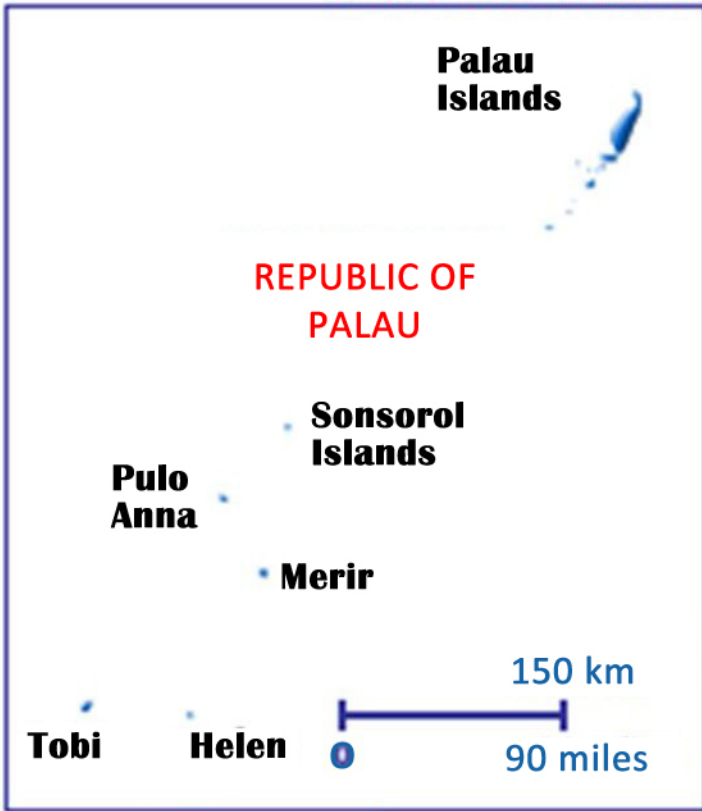

# ABA SKY 30 min. FLIGHT

Ngeruangel

Kayangel

Ngardmau Falls

Capitol

Palau Int'l Airport

PALAU ISLANDS

Babeldaob

KB Bridge

Intl Airport

Rock Islands

Arakabesang  
Malakal

Auluptagel Milky Way

Ulong

KOROR  
Urukthabel

70 Islands

70 Islands

Eil Malk

Jellyfish Lake

Ngemelis

Ngesebus

Ngerchong  
Carp Island

Angaur

Peleliu Peliliu

Angaur