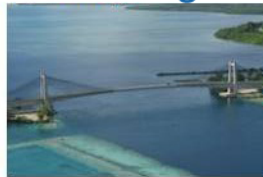

# ABA SKY 30 min. FLIGHT

Ngeruangel

Kayangel

Ngardmau Falls

Capitol

Palau Int'l Airport

PALAU ISLANDS

Babeldaob

KB Bridge

Intl Airport

Rock Islands

Arakabesang  
Malakal

Auluptagel Milky Way

Ulong

KOROR  
Urukthabel

70 Islands

70 Islands

Eil Malk

Jellyfish Lake

Ngemelis

Ngesebus

Ngerchong  
Carp Island

Angaur

Peleliu Peliliu