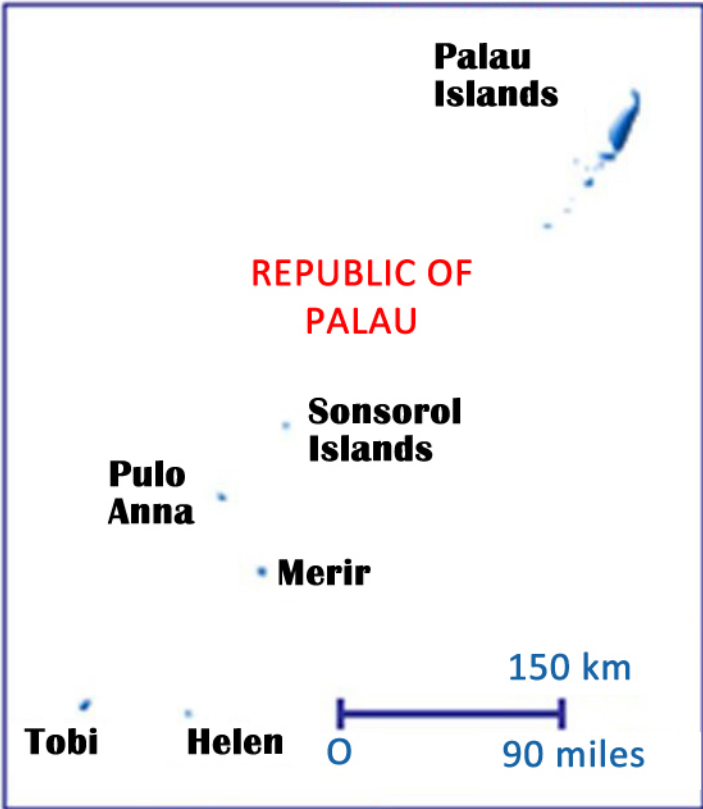

ABA SKY 1 Hr. FLIGHT

Ngeruangel

Kayangel

Babeldaob

Rock Islands

Arakabesang
Malakal

Ulong

Intl Airport

Auluptagel Milky Way

KOROR
Urukthabel

70 Islands

Rock Islands

70 Islands

Eil Malk

Jellyfish Lake

Ngemelis
Ngesebus

Ngerchong
Carp Island

Angaur

Peleliu **Peliliu**

Angaur